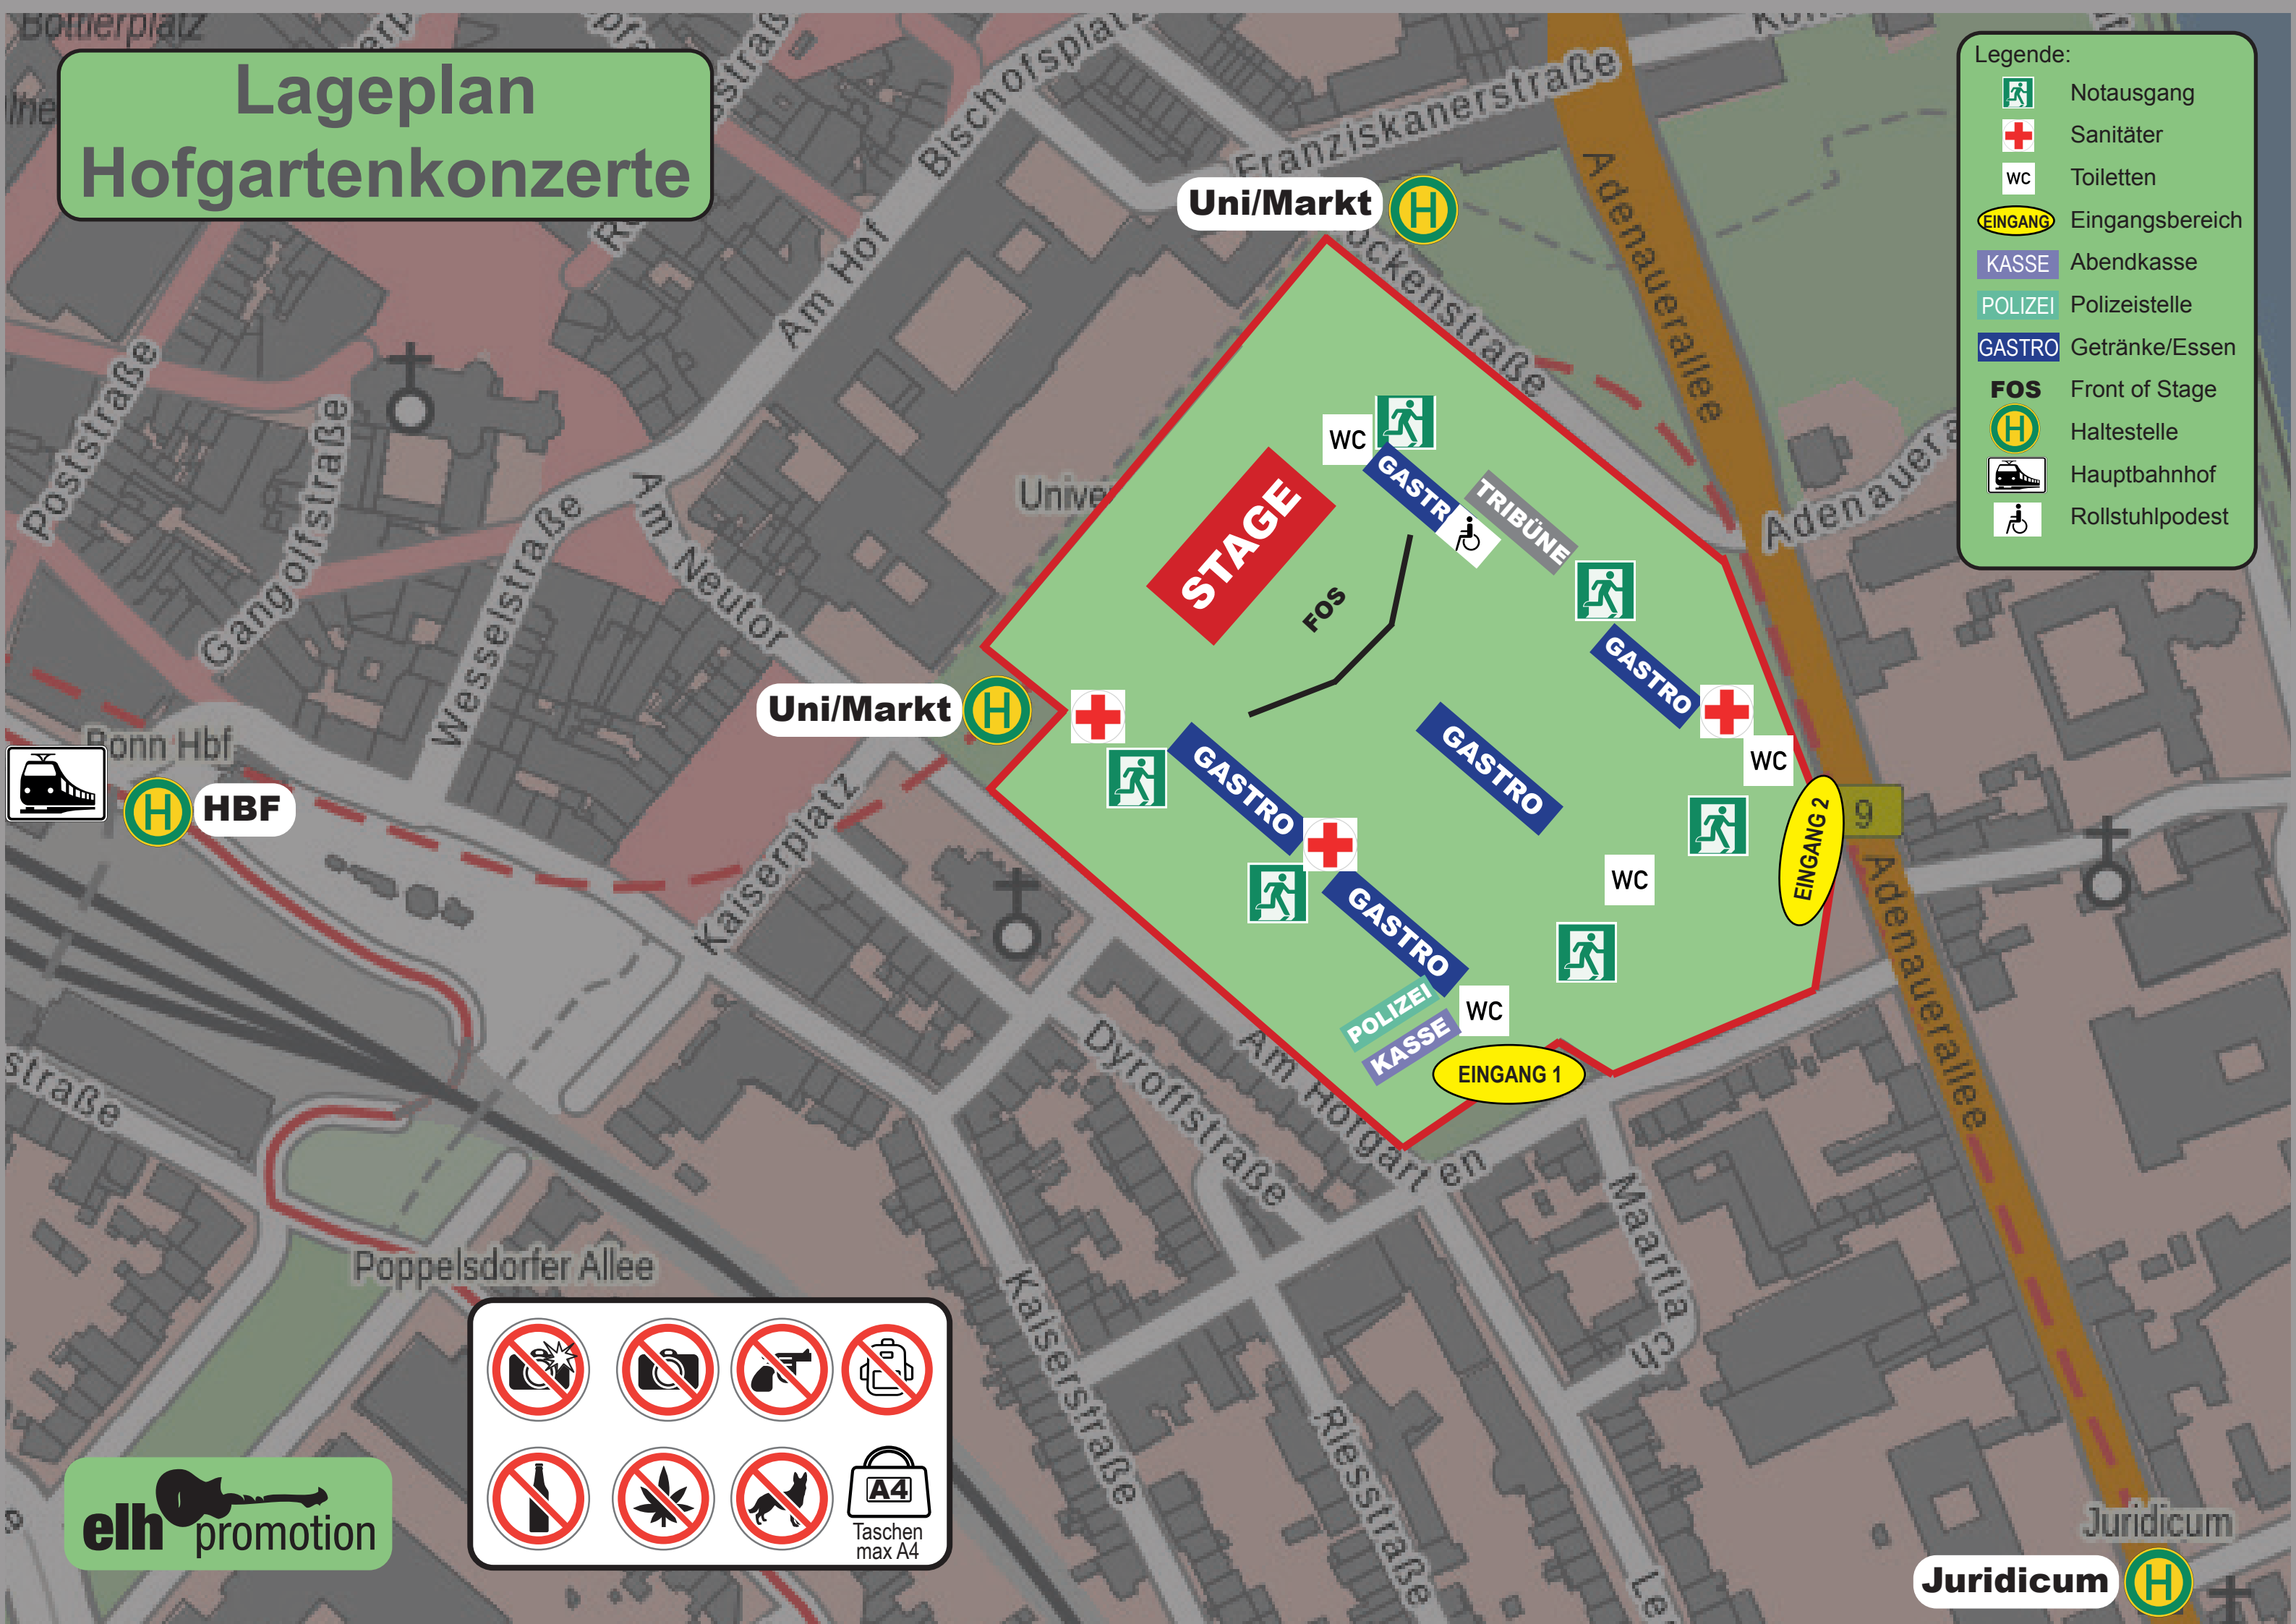

Lageplan Hofgartenkonzerte

- Legende:
-  Notausgang
 -  Sanitärer
 -  Toiletten
 -  Eingangsbereich
 -  Abendkasse
 -  Polizeistelle
 -  Getränke/Essen
 -  Front of Stage
 -  Haltestelle
 -  Hauptbahnhof
 -  Rollstuhlpodest

Uni/Markt 

Uni/Markt 

 HBF

- 
 - 
 - 
 - 
 - 
 - 
 - 
 - 
- Taschen max A4